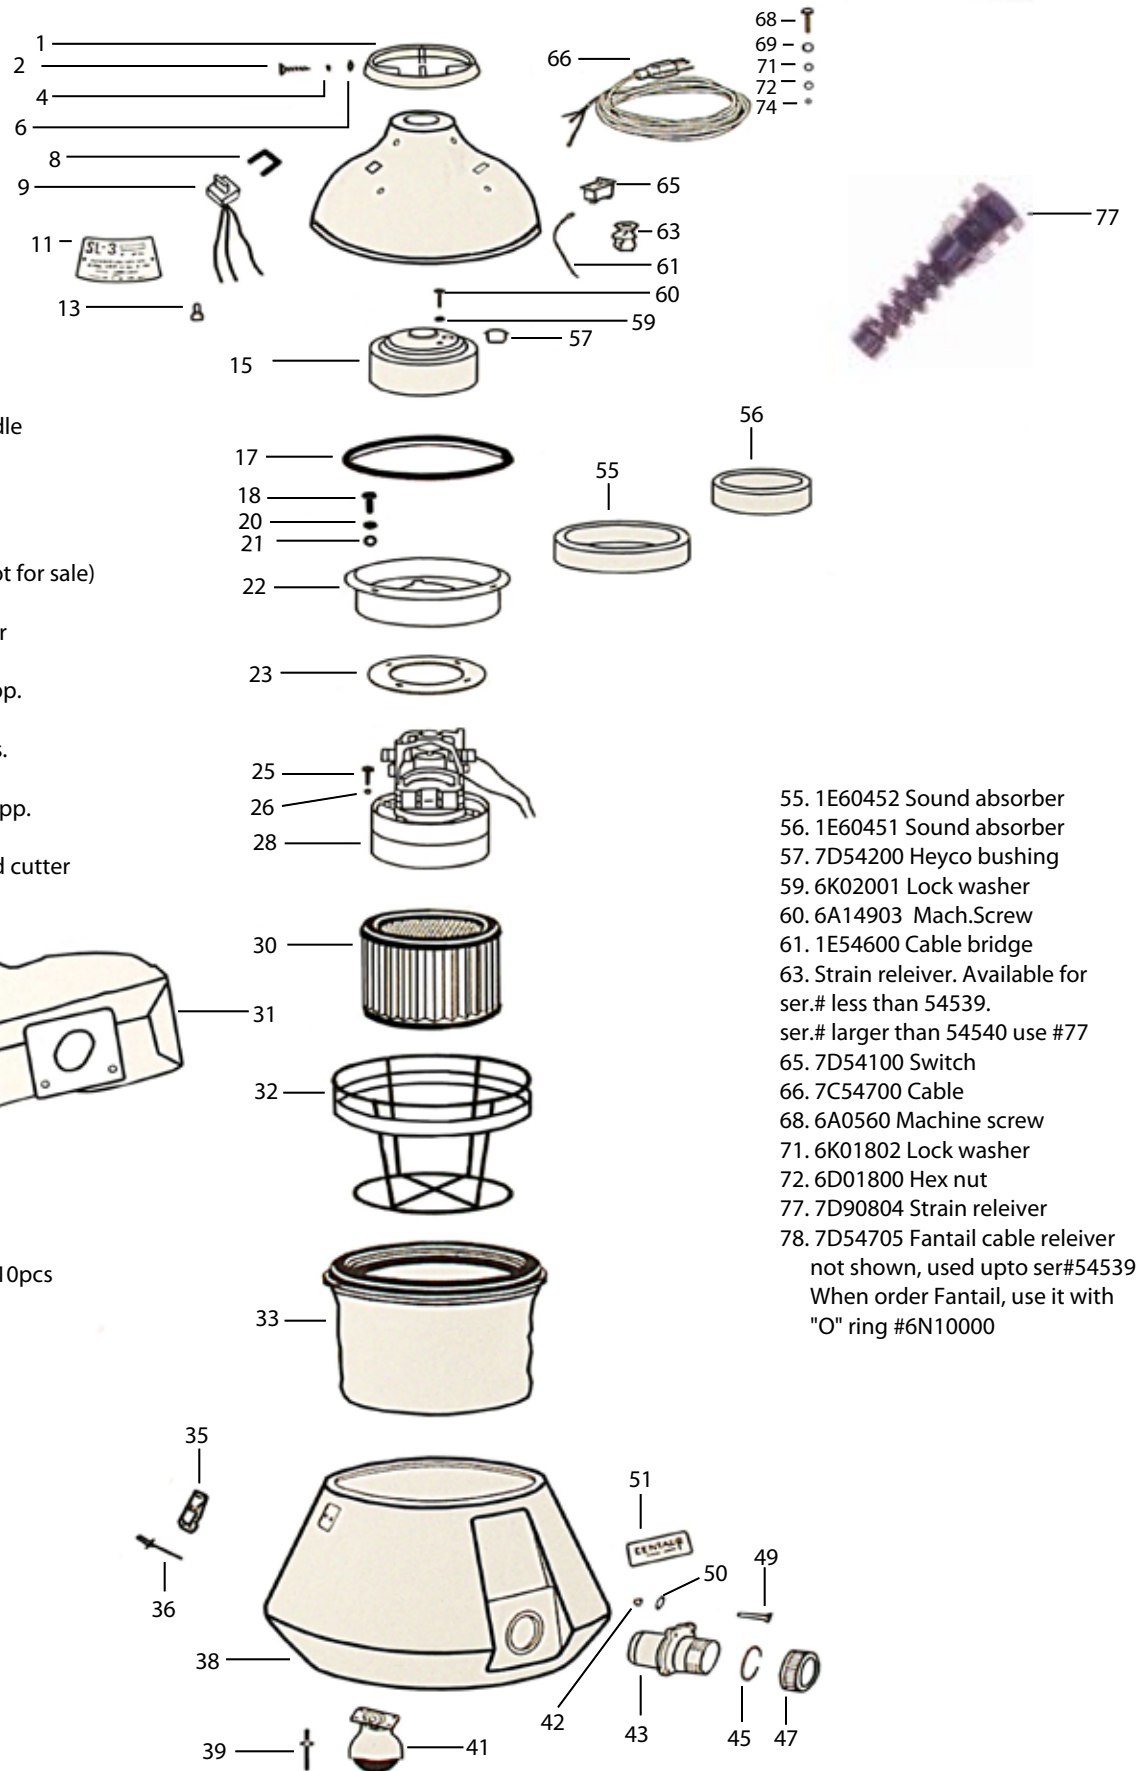

SL-3 vacuum cleaner parts

- 26. 6K02001 Lock washer
- 28. 7A55500 Motor
- 30. 1E46403 Micro filter
- 31. 1E46400 Filter, paper 10pcs
- 32. 1E74000 Gage
- 33. 1E46000 Filter, cloth
- 35. 1E57901 Latch
- 36. 6F21100 Rivet
- 38. 1E48001 Tank white
1E48003 Tank blue
- 39. 6F21100 Rivet
- 41. 1E57500 Caster
- 42. 6D02000 Hex nut
- 43. 1E54000 Deflector
- 45. 1B50002 Ring
- 47. 1B50001 Nut
- 49. 6A10700 Mach.Srew
- 50. 6K01900 Flat washer
- 51. 1E05300 Decal