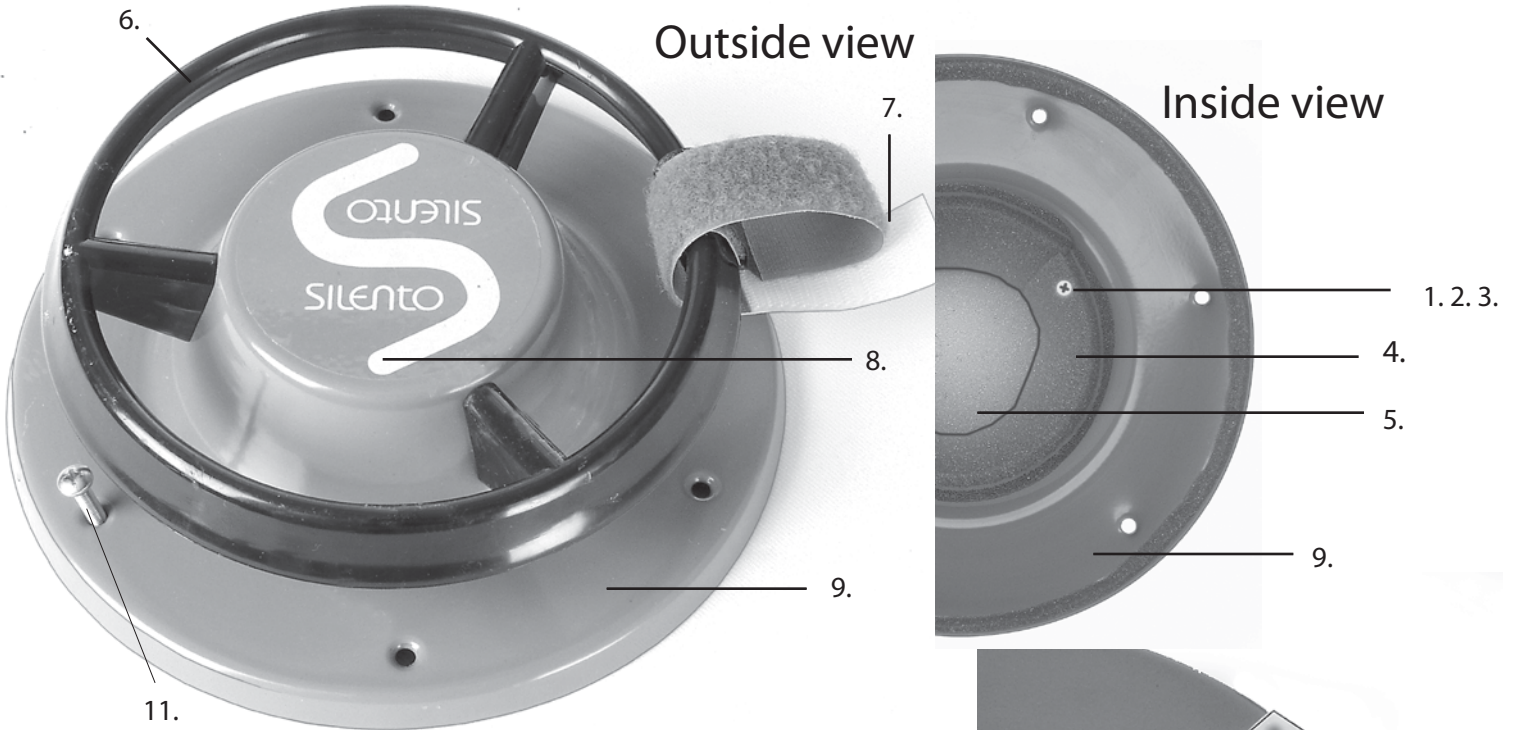

Silento-31

Vacuum Head SwitchBox TOP view part#1E77011 & Handle assy Part # 1E77015

- 1. 6E13400 Tapping Screw
- 2. 6K02006 Lock Washer
- 3. 6K02000 Flat washer
- 4. 1E60524 Acoustic foam #5
- 5. 1E60530 Disc gasket
- 6. 1E53500 Handle
- 7. 7D55001 RapStrap
- 8. 1E05410 Decal
- 9. 1E77016 Handle spinning
- 11. 6A14906 Screw
- 14. 6D02204 Nut, Anchore type
- 16. 1E77012 Switch box
- 17. 1E77031 Stand off
- 18. 6A19309 Mach Screw
- 20. 1E05408 Decal "Normal-Silent"
- 22. 7D54110 Switch 2 speed
- 24. 7D54000 Power outlet
- 26. 6A05300 Mach. Screw
- 28. 7D10100 "Full bag" Indicator
- 29. 1E05406 Decal "Service filter"
- 32. 6D01801 Nutsert
- 34. 1E05411 Date plate (not shown)
- 35. 1E57912 Plug (not shown)