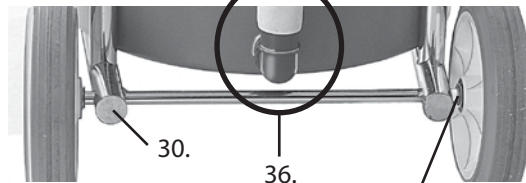

Hawk Parts List.

Late addition:
 1. 9K81001 Elbow Raw (component)
 1. 2F01083 Elbow machined

related to Hawks part # 1W12230, 1W12231, 1W12232, 1W12235

- 1. 1E54007 Check valve assy.
- 4. 1E54009 Flap valve
- 11. 1E53500 Handle, round
- 12. 1E77016 Handle spinning
- 13. 1E77012 Switch box
- 16. 1E77008 Upper motor supp.
- 17. 1E46405 HEPA filter 0.3 mic. 99.97%
- 1E46403 Corrugated 5micron 95% filter
- 19. 1E56804 Filter cage
- 20. 1E57900 Latch
- 21. 1E46023 Dry Filter, cloth
- 22. 1E57730 Intake nozzle
- 23. 1B50001 Knurled nut
- 24. 1B50002 Ring
- 25. 1E66400 Caster
- 27. 6D03201 Acorn nut
- 27. 6K02403 Lock washer
- 27. 6K02402 Flat washer
- 28. 1E58300 Base frame frame, Falcon
- 29. 1E48402 Vacuum Tank 45 L
- 30. 1E58900 Plug bottom
- 31. 1E66600 Wheel
- 32. 6J66800 Hubcap nut
- 33. 6K02600 Tension Washer 1/2"
- 34. 6K02601 Spacer Washer, 1/2"
- 35. 6J67400 Retaining ring 1/2"
- 36. 1E54005 Pressure equalizer pipe
- 37. 1E62300 Tool caddy
- 38. 1E59000 "U" bracket
- 39. 1L20081 Hose assembly
- 40. 1E60403 Gasket

Rear view

33. 34. 35.

- 41. 1E57903 Flexible latch
- 42. 1E58200 Handle for Falcon
- 44. 1E48103 Vac. Tank 20 L
- 45. 6A19701 Mach. Scr #10
- 46. 6D02301 Nut